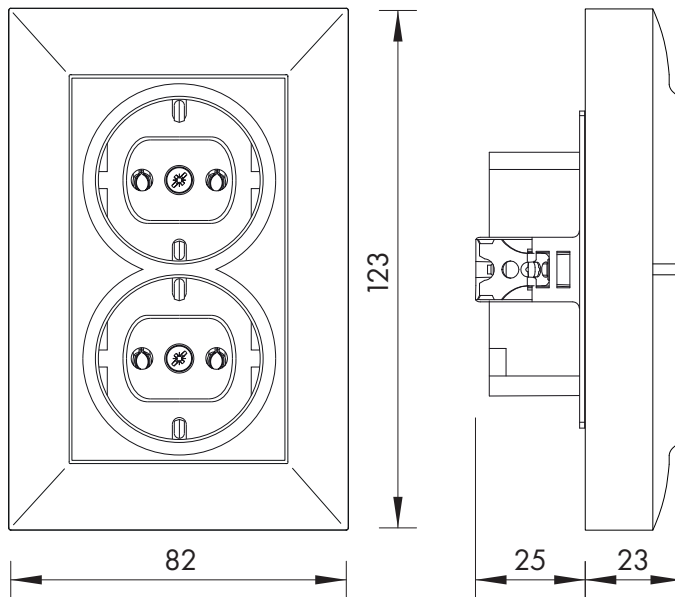

## Schrack-Info

Schlichte Schutzkontaktsteckdose bestehend aus einem Metalltragrahmen (feuerverzinkter Stahl) und einer Kunststoff-Abdeckung aus ABS. Ausgefräste Nuten zum exakten waagrechten bzw. senkrechten Aneinanderreihen mehrerer Schalter- bzw. Schuko-Einsätze.

## Fișe tehnice

Serie	VISIO 50
Product typ	Shockproof socket
Tensiune de alimentare AC (V)	230
Curent nominal (A)	16
Montaj	Screws and claws
Accesoriu	Flush mounted
Grad de protecție	IP20
Culoare	alb
Tip conexiune	cleme cu șurub
Connection clamps	according to EN 60669-1
Allowed cables	Flexible
Allowed cross-section (mm <sup>2</sup> )	1,5 und 2,5
Material	ABS plastic alama otel galvanizat cupru
Environment	Halogen free
Sustainability	ROHS
test mark	VDE
Dimensions (mm)	125x85x50

## Fișe tehnice - Continuare

Adâncime montaj (mm)

30

## Abmessungen (mm)