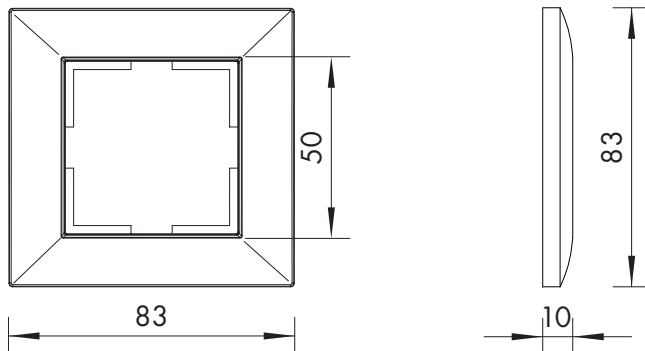

Date tehnice pentru produs: EV105001--

Ramă pentru 1 aparat, alb

Schrack-Info

Schlichter Rahmen aus ABS Kunststoff für die Integration von Zentralplatten mit einem Außenmaß von 50x50 mm. Montage sowohl in horizontaler, als auch in vertikaler Anordnung möglich.

Fișe tehnice

| | |
|-----------------|--------------|
| Serie | VISIO 50 |
| Product typ | Frame |
| Culoare | alb |
| Material | ABS |
| Environment | Halogen free |
| Sustainability | ROHS |
| Dimensions (mm) | 83x83x10 |

Abmessungen (mm)

Tabel articole

| Descriere | Comanda nr. |
|---------------------------|-------------|
| Ramă pentru 1 aparat, alb | EV105001 |