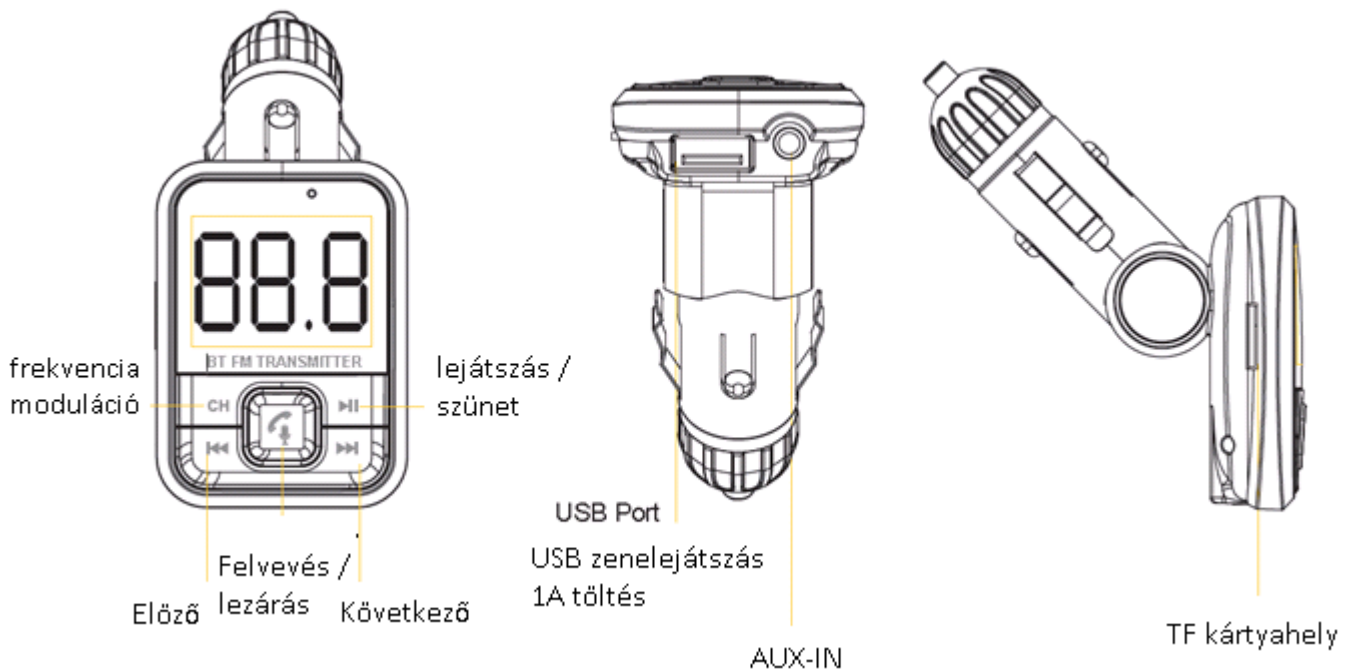

Elővigyázat:

Kérjük, figyelmesen olvassa el a teljes biztonsági utasítást mielőtt ezt a készüléket használja. A termék helytelen használata károsíthatja a készüléket vagy a csatlakoztatott termékeket. Annak érdekében, hogy jól működjön, kérjük, ne használja ezt a következő feltételek mellett:

1. Nedves vagy víz alatti körülmények.
2. Fűtés vagy más magas hőmérsékletű termékek közelében.
3. Közvetlen napsütésben
4. Nem megfelelő feltételek, körülmények.
5. Soha ne szedje szét a terméket engedély nélkül, különben érvénytelenítheti a jótállási záradékot.

Megjelenés: