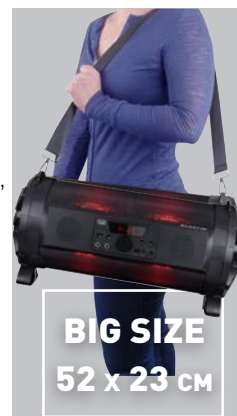

www.trevi.it

ALTOPARLANTE AMPLIFICATO

BLUETOOTH - DISCOLIGHT - KARAOKE

XF 550 APP

XFEST APP

DISCOLIGHT

REGOLAZIONE IMPOSTAZIONI con APP

40 WATT
HIGH POWER

- Gestione completa dell'apparecchio da smartphone tramite APP dedicata (Speaker-pro)
 - L'applicazione gestisce la riproduzione audio, gli ingressi, le Luci Led, l'equalizzazione, le regolazioni e gli effetti professionali del microfono (Riverbero, Delay, Echo, Voice change, ecc...)
 - Display a Led e controllo Volume, toni, luci Led, microfoni.
 - Riproduttore file MP3 integrato / Ingresso USB
 - Funzione power bank (5V--- 1A) da presa USB
 - Ingresso LINE IN / 2 Ingressi microfonici
- Complete management of the XF 550 APP through smartphone
 - The application let's audio playback, inputs, LED lights, EQ, settings and microphone effects
 - LED Display, Volume control, Sounds, LED lights, microphones input
 - MP3 player / Direct input for USB memory
 - Power Bank function (5V --- 1A) for charge USB devices
 - LINE IN stereo input / 2 microphones input

- Radio FM con Auto Memory
 - Woofer 6,5" + 2 altoparlanti 2.5" ad alte prestazioni
 - Funzione Bluetooth®:
 - Microfono dinamico con cavo standard in dotazione
 - Potenza totale 40W max
 - Alimentazione: 230V 50Hz con alimentatore esterno 9V---/1A, Batteria interna ricaricabile 7,4V--- 2000mAh
 - Dimensioni: 520(L) x 215(D) x 235(H) mm, Peso: 3.6 Kg
- FM Radio with Automemory
 - Woofer 6.5" + 2 speakers 2.5" high power
 - BT function
 - Power audio: 40W max
 - Power supply: 230V~50Hz with external sply 9V--- /1A
 - Rechargeable battery built in
 - Dimensions: 520(L) x 215(D) x 235(H) mm, Weight: 3.6 Kg